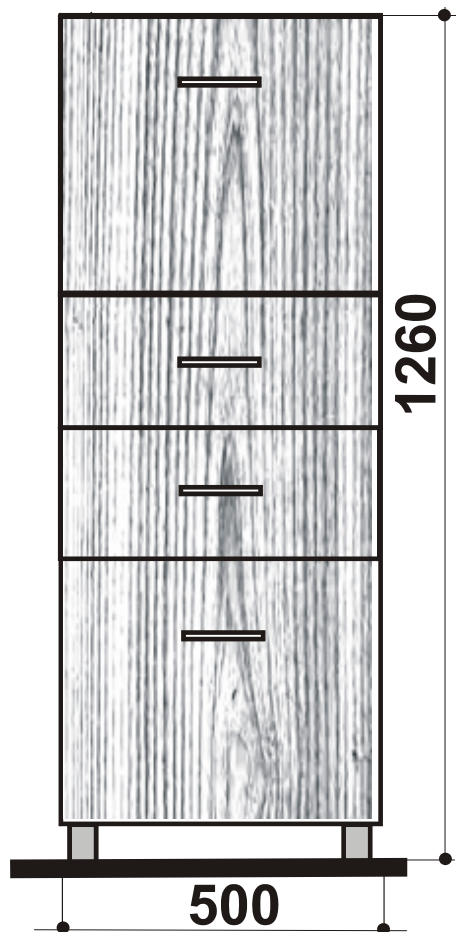

KOMODA ELEGANT K 04

komoda dvou zásuvková s prosklenou klopnou

- provedení dýha jasan přírodní nebo mořený dle vzorníku mořidel

KOMODA ELEGANT K 05

komoda tří zásuvková s klopou

- provedení dýha jasan přírodní nebo mořený dle vzorníku mořidel