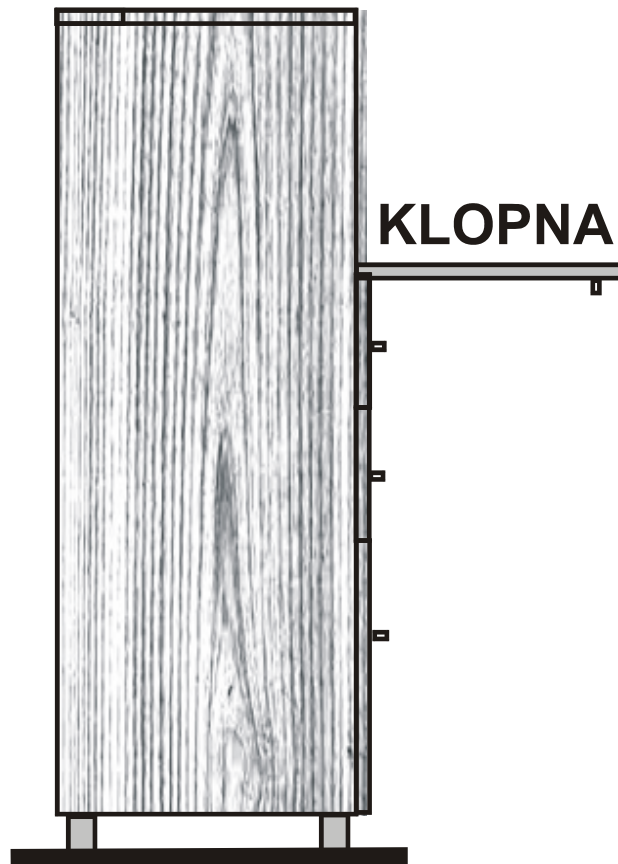

KOMODA ELEGANT K 04

komoda dvou zásuvková s prosklenou klopnou

- provedení dýha jasan přírodní nebo mořený dle vzorníku mořidel

KOMODA ELEGANT K 05

komoda tří zásuvková s klopou

- provedení dýha jasan přírodní nebo mořený dle vzorníku mořidel

KOMODA ELEGANT K 06

komoda čtyř zásuvková

- provedení dýha jasan přírodní nebo mořený dle vzorníku mořidel