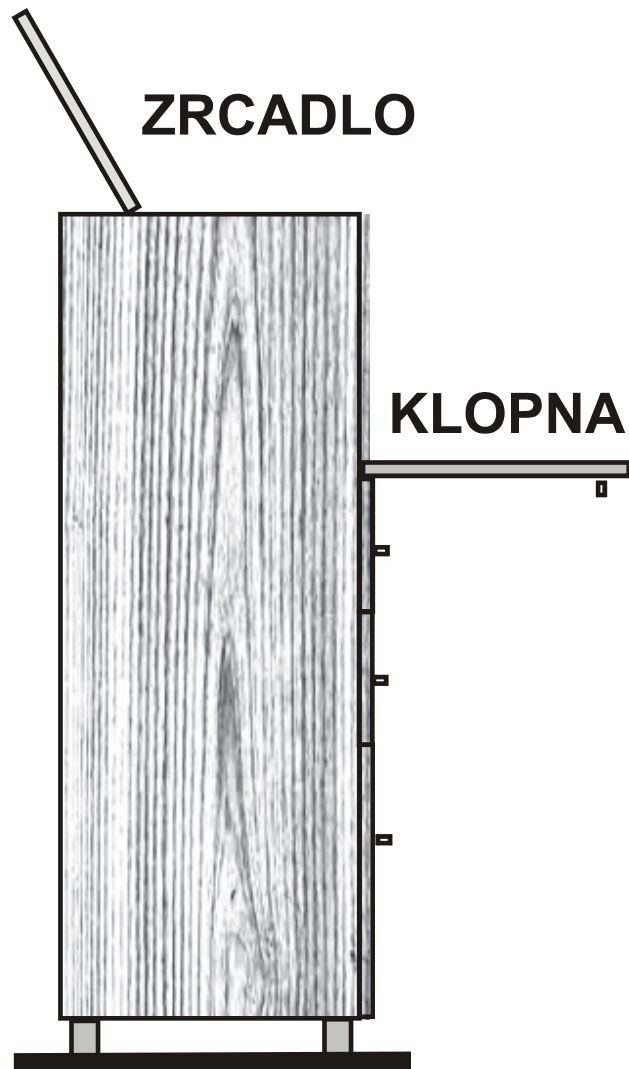

KOMODA ELEGANT K 02

komoda tří zásuvková s prosklenou klopnou

- provedení dýha jasan přírodní nebo mořený dle vzorníku mořidel

KOMODA ELEGANT K 03

komoda tří zásuvková

- provedení dýha jasan přírodní nebo mořený dle vzorníku mořidel