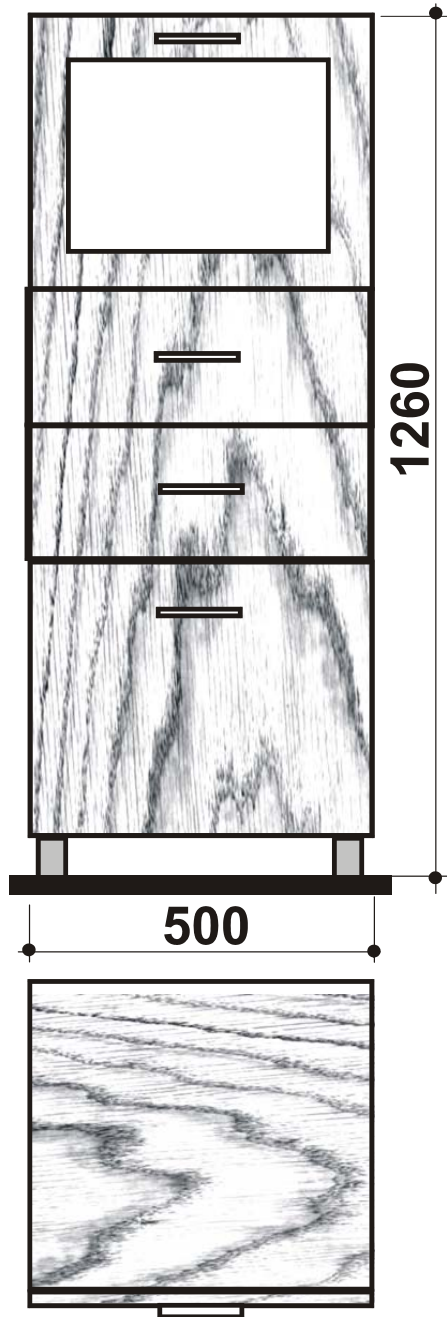

KOMODA ELEGANT K 02

komoda tří zásuvková s prosklenou klopnou

- provedení dýha jasan přírodní nebo mořený dle vzorníku mořidel

KOMODA ELEGANT K 03

komoda tří zásuvková

- provedení dýha jasan přírodní nebo mořený dle vzorníku mořidel