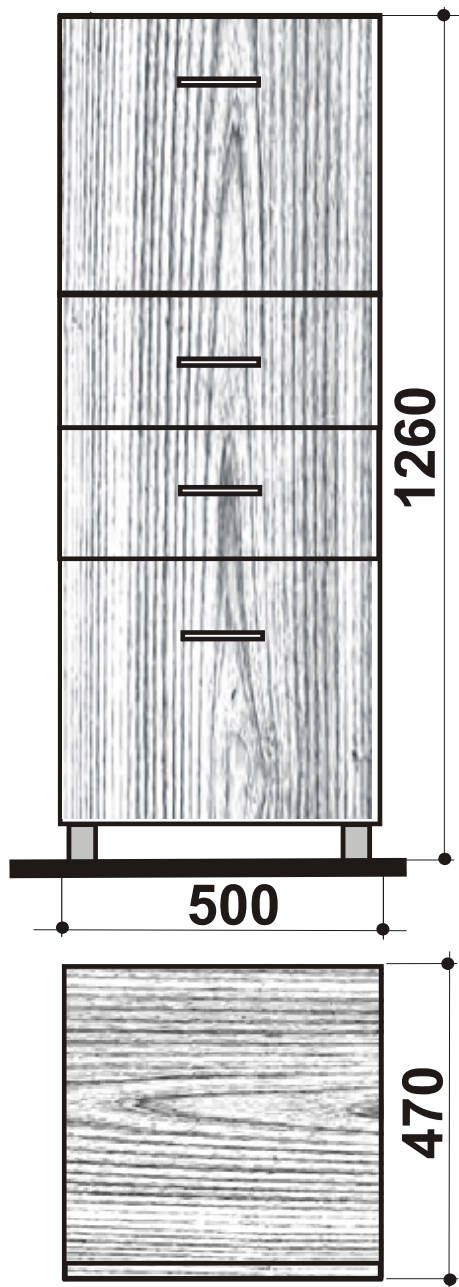

KOMODA ELEGANT K 02

komoda tří zásuvková s prosklenou klopnou

- provedení dýha jasan přírodní nebo mořený dle vzorníku mořidel

KOMODA ELEGANT K 03

komoda tří zásuvková

- provedení dýha jasan přírodní nebo mořený dle vzorníku mořidel